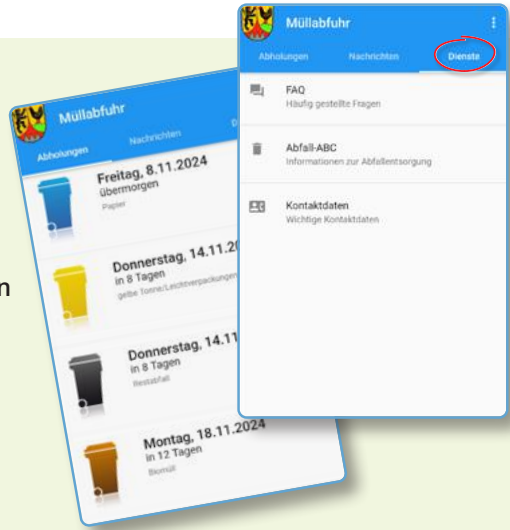

### Der Bürgerservice der Abfallwirtschaft im Landkreis wird digital!

Viele Informationen zur Abfallentsorgung im Landkreis sowie zur Mülltrennung finden Sie nun unter: [www.abfallwirtschaft-hildburghausen.de](http://www.abfallwirtschaft-hildburghausen.de)

Hier stellt der Landkreis den Bürgern eine Plattform zur Verfügung, auf der alles Wissenswerte rund um Abfälle und deren Entsorgung in unserem Landkreis zu finden ist. Nehmen Sie über die Webseite direkt Kontakt mit dem Bürgerservice auf oder finden Sie die Antwort auf Ihr Problem in den häufigsten Fragen & Antworten bzw. im übersichtlichen und informativen Entsorgungskompass.

### Auch die Müllabfuhr-App ist in der Weiterentwicklung:

Neben den bisherigen Entsorgungsterminen mit Erinnerungsfunktion finden Sie zukünftig auch ein detailliertes Abfall-ABC, häufig gestellte Fragen mit den dazugehörigen Antworten sowie Kontakte und Öffnungszeiten der Annahmestellen im Landkreis.